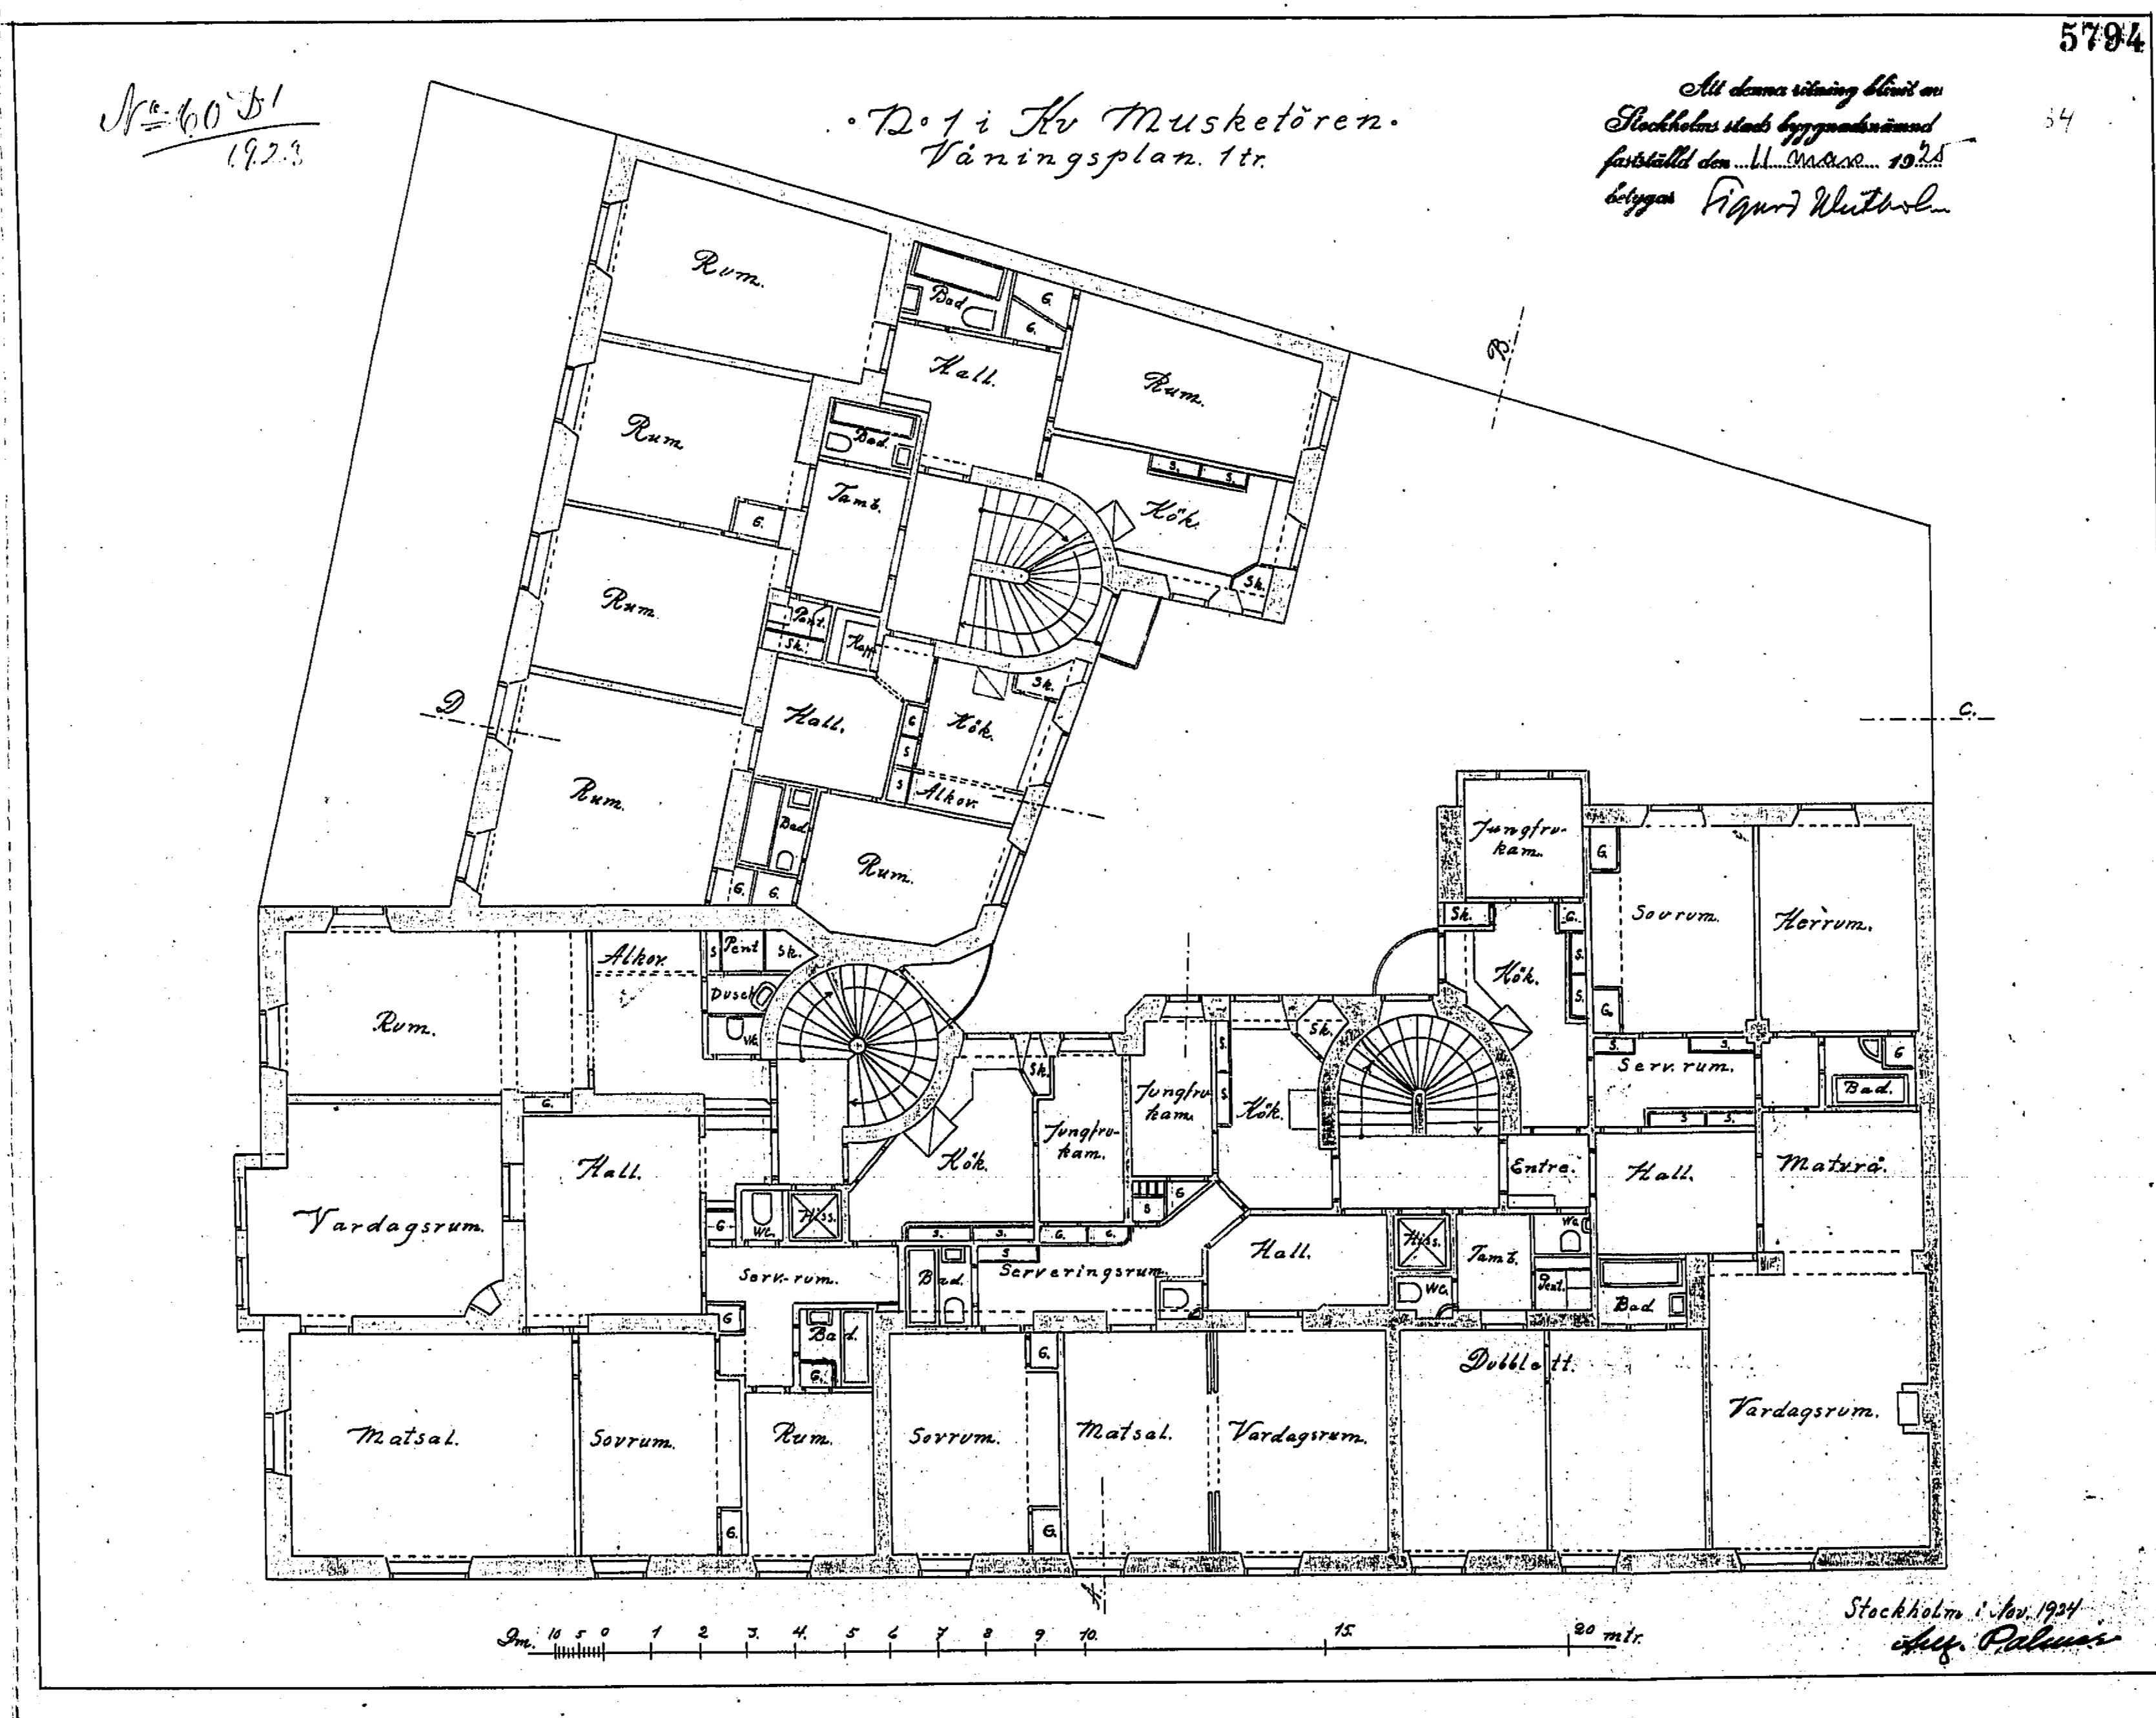

Nr 60 B1  
1923

• D. 1 i Kv Musketeören.  
Väningsplan. 1 tr.

All denna ritning blivit en  
Stockholms stads byggnadsnämnd  
fästställe den 11. Mars 1924  
Sigtun Almqvist Westberg

5794

34

Stockholm i Jan. 1924  
Sigtun Almqvist